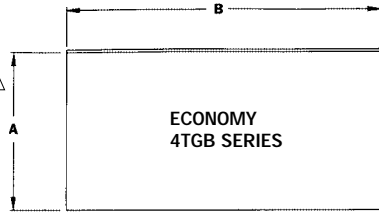

A Width	B Length	ECONOMY 16GA 430 Model #	DELUX 16GA 304 Model #	PREMIUM 14GA 304 Model #	AEROSPEC 14GA 304 Model #	Ship Weight	Cubic Feet
<b>24" WIDE</b>							
24	24	4TGB-2424	3TGB-2424	2TGB-2424	1TGB-2424	50	5
24	30	4TGB-2430	3TGB-2430	2TGB-2430	1TGB-2430	55	6
24	36	4TGB-2436	3TGB-2436	2TGB-2436	1TGB-2436	66	7
24	48	4TGB-2448	3TGB-2448	2TGB-2448	1TGB-2448	81	9
24	60	4TGB-2460	3TGB-2460	2TGB-2460	1TGB-2460	95	12
24	72	4TGB-2472	3TGB-2472	2TGB-2472	1TGB-2472	113	14
24	84	4TGB-2484	3TGB-2484	2TGB-2484	1TGB-2484	135	16
24	96	4TGB-2496	3TGB-2496	2TGB-2496	1TGB-2496	150	18
24	108	4TGB-24108	3TGB-24108	2TGB-24108	1TGB-24108	165	21
24	120	4TGB-24120	3TGB-24120	2TGB-24120	1TGB-24120	268	28
24	132	4TGB-24132	3TGB-24132	2TGB-24132	1TGB-24132	301	36
24	144	4TGB-24144	3TGB-24144	2TGB-24144	1TGB-24144	316	39